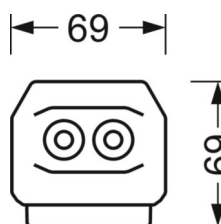

прибородержатель переменный IP 64 - Individual.Lens.Optic с матированием - прямой и отраженный рассеянный свет - без видимых стыков

Ламподержатель из оцинкованного стального профиля; слой цинка в сочетании с лаком на полиэфирной смоле хорошо защищает от коррозии; крепление без инструментов, с помощью встроенных нажимных затворов, защита от кражи. Встроенные пластиковые торцы с уплотнительными краями и одно замкнутое уплотнение вокруг, для несущей трековой шины классов защиты до IP64. В несущей трековой шине позиционируется по-разному. Цвет корпуса белый стандартный для электротехники RAL 9016; Прямое/отраженное освещение, рассеянный свет, распределение света посредством линзы «Individual.Lens.Optic» из матированного пластика ПММА. Оптика отдельных линз с прозрачным уплотнением делает сборку и установку предельно удобными, а плоскость легко чистится. Тройные ряды из отдельных линз и лампо-/прибородержатели, идеально согласованные между собой, обеспечивают цельный вид без стыков и неравномерностей. Подключение к электросети через присоединительный провод длиной 1 м для свободного позиционирования прибородержателя в световой полосе и 3-полюсную втычную деталь для быстрой сборки со свободным выбором фаз. Ламподержатель настраивается пошаговым образом через драйвер «Multilumen» (заводская настройка: макс. Число люмен). Сменные блоки, позволяющие легко модернизировать освещение, существенно продлевают срок службы всей осветительной установки.

параметры