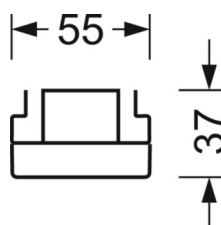

прибородержатель переменный IP 64 - Individual.Lens.Optic с матированием - прямой и отраженный рассеянный свет - без видимых стыков

Ламподержатель из оцинкованного стального профиля; слой цинка в сочетании с лаком на полиэфирной смоле хорошо защищает от коррозии; крепление без инструментов, с помощью встроенных нажимных затворов, защита от кражи. Встроенные пластиковые торцы с уплотнительными краями и одно замкнутое уплотнение вокруг, для несущей трековой шины классов защиты до IP64. В несущей трековой шине позиционируется по-разному. Цвет корпуса белый стандартный для электротехники RAL 9016; Прямое/отраженное освещение, рассеянный свет, распределение света посредством линзы «Individual.Lens.Optic» из матированного пластика ПММА. Оптика отдельных линз с прозрачным уплотнением делает сборку и установку предельно удобными, а плоскость легко чистится. Тройные ряды из отдельных линз и лампо-/прибородержатели, идеально согласованные между собой, обеспечивают цельный вид без стыков и неравномерностей. Подключение к электросети через присоединительный провод длиной 1 м для свободного позиционирования прибородержателя в световой полосе и 3-полюсную втычную деталь для быстрой сборки со свободным выбором фаз. Ламподержатель настраивается пошаговым образом через драйвер «Multilumen» (заводская настройка: макс. Число люмен). Сменные блоки, позволяющие легко модернизировать освещение, существенно продлевают срок службы всей осветительной установки.

параметры