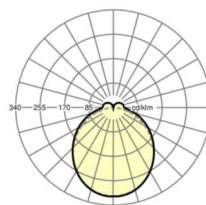

параметры

номер заказа	19477004220
код EAN	4020863399314
номер таможенного тарифа	94051190
Знак прохождения контроля	IP 64, класс защиты I, ENEC10 VDE, F, D, HACCP DIN10500/Food/IFS-пригодность для применения/BRC, Indoor, CE
Степень ударопрочности IK	IK03 (-20°C bis 30°C)
Температура окружающей среды	ta -20°C в 30°C
Гарантийный срок	5 лет
Государственные программы поддержки	BEG - государственные субсидии для энергосберегающих зданий (действительна только для Германии)

электротехника

Балласт	Электронный драйвер Multilumen, 16-шага (1 штука)
Мощность системы	53W-30W
сетевое напряжение	230V/50Hz
класс энергосбережения/Источник света	D

DEEP-LINK

<https://www.regiolum.de/ru/article/19477004220>

Ссылка LED 7700lm/53W 840
ηLB 100 %
Φ ↓/↑ 90 % / 10 %
UGR поп./вдоль 26.5 / 25.9